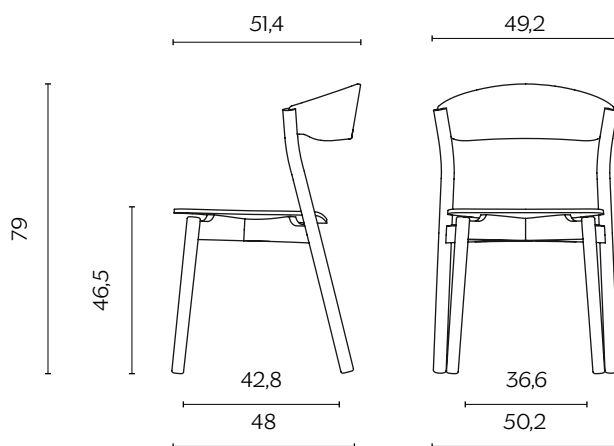

## DIMENSIONI | DIMENSIONS

lunghezza | width: 49,2 cm  
larghezza | depth: 51,4 cm  
altezza | height: 79 cm  
altezza del sedile | seat height: 44,8 cm  
impilabilità | stackability: sì (X4) | yes (X4)